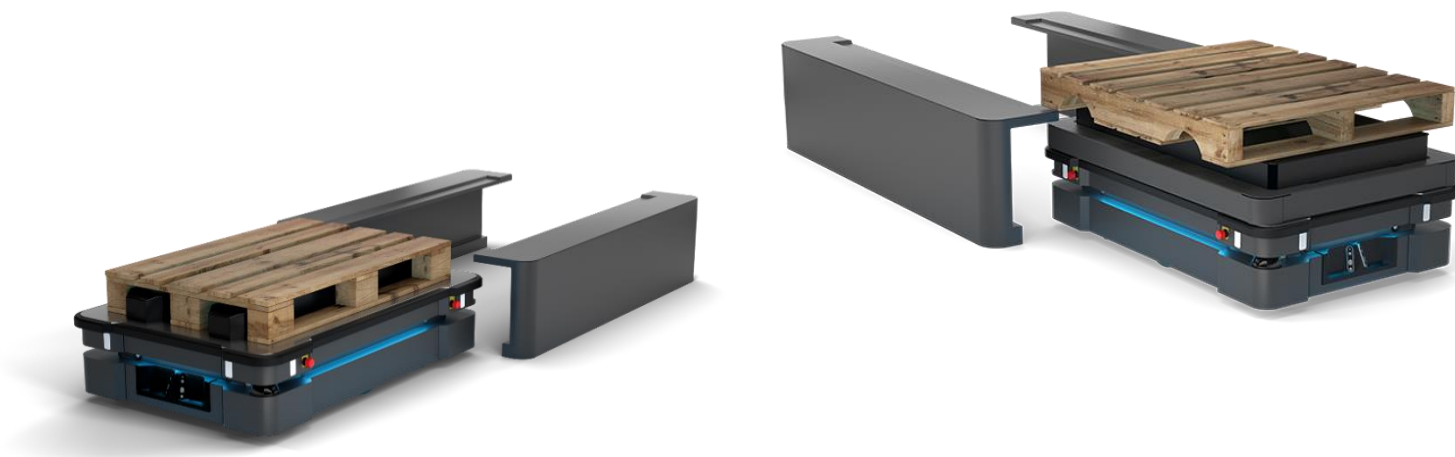

MiR EU Pallet Rack

Poste de pose et dépose de palettes

Le MiR EU Pallet Rack est la station de livraison dédiée à différents types de palettes : palettes Europe 80 x 120 cm et autres palettes allant jusqu'à 100 x 120 cm. On peut également, adapter les dimensions selon les besoins. Il permet au MiR de collecter et de livrer des palettes de manière autonome avec l'élévateur de palettes MiR EU, pour un transport stable de charge utile jusqu'à 1350 kg.

Optimisez le transport des palettes sans modifier l'aménagement du site :
Lorsqu'il est équipé du lève-palette MiR EU, le MiR1350 peut se rendre au poste de livraison du MiR EU Pallet Rack pour collecter ou livrer des palettes EUR en toute sécurité et de manière totalement autonome. Libérant ainsi, les employés pour des tâches plus importantes. Il n'est pas nécessaire de modifier l'agencement de l'installation lors de l'utilisation des robots MiR grâce à un logiciel de navigation sophistiqué. Il suffit de télécharger les fichiers CAO de l'installation sur le robot ou d'utiliser ses scanners laser pour créer une carte pour assurer une mise en œuvre rapide et rentable.

Caractéristiques*

Longueur	1300 mm
Largeur	1 182mm
Hauteur	352 mm
Couleur Ral	7011 – Gris fer
Charge utile	MiR1350 – 1350 kg

*Données sous réserve de modification par le fabricant