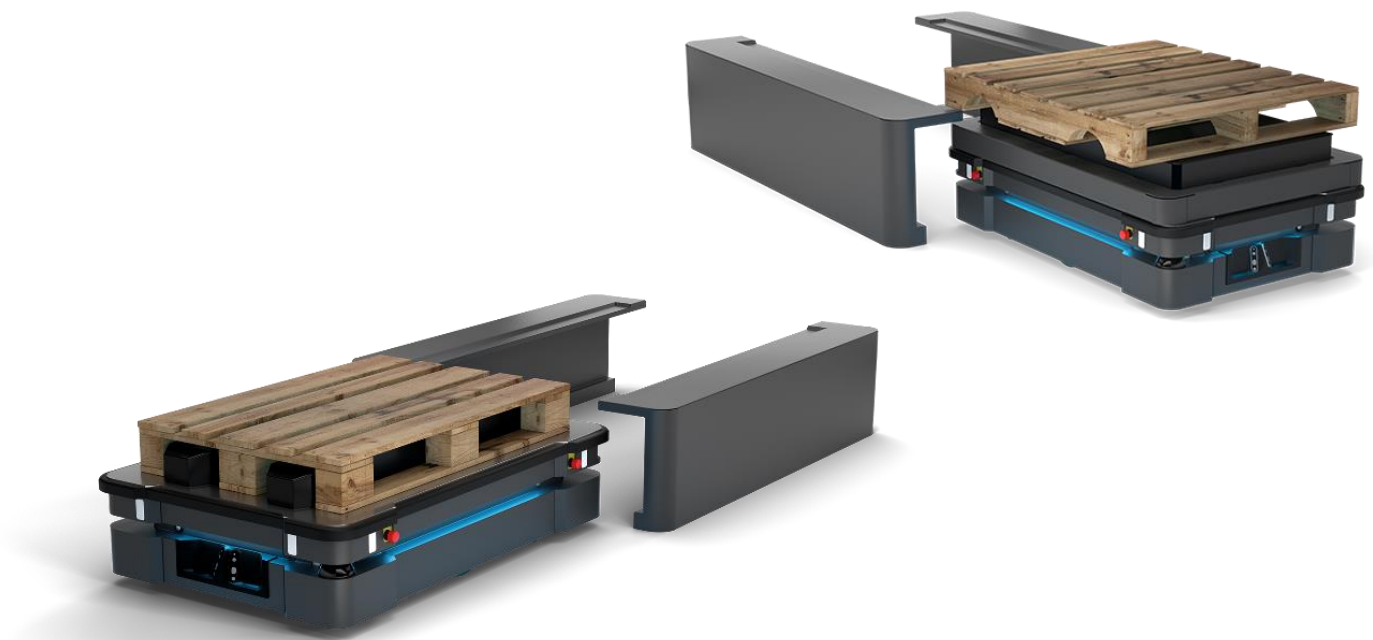

## HM Pallet Rack

### Poste de pose et dépose de palettes

Le HM Pallet Rack est un poste de livraison dédié à différents types de palettes : palettes Europe 80 x 120 cm et autres palettes allant jusqu'à 100 x 120 cm.

Les robots MiR600 et MiR1350 viennent s'ancrer de manière autonome dans le Pallet Rack pour saisir ou déposer des palettes en toute sécurité.

Données techniques	Pour MiR EU-Pallet Lift	Pour MiR Pallet Lift
Longueur	1 300 mm	1 300 mm
Largeur	1 184 mm	1 182 mm
Hauteur en position basse	352 mm	442 mm
Poids supporté maximum	1 250 kg	1 250 kg