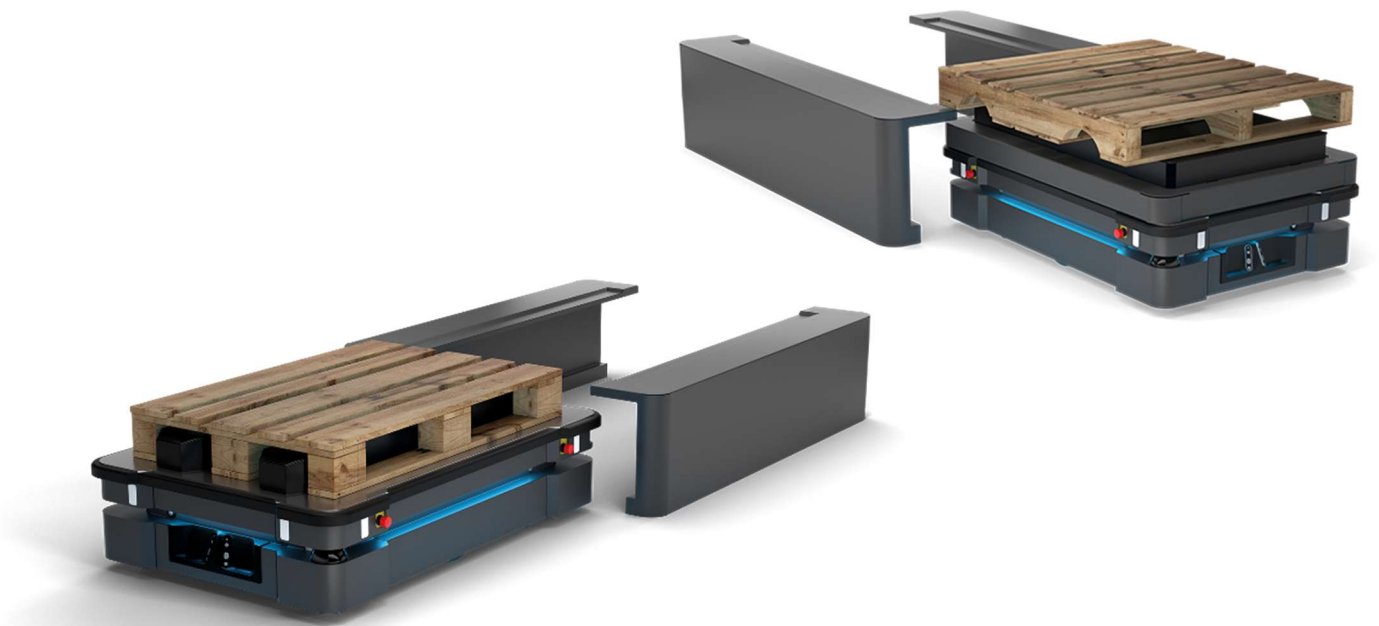

HM Pallet Rack

Poste de pose et dépose de palettes

Le HM Pallet Rack est un poste de livraison dédié à différents types de palettes : palettes Europe 80 x 120 cm et autres palettes allant jusqu'à 100 x 120 cm.

Les robots MiR500 et MiR1000 s'ancrent de manière autonome dans le Pallet Rack pour saisir ou déposer des palettes en toute sécurité.

Données techniques	Pour MiR EU-Pallet Lift	Pour MiR Lift
Longueur	1 300 mm	1 300 mm
Largeur	1 184 mm	1 182 mm
Hauteur en position basse	352 mm	442 mm
Poids supporté maximum	1 000 kg	1 000 kg